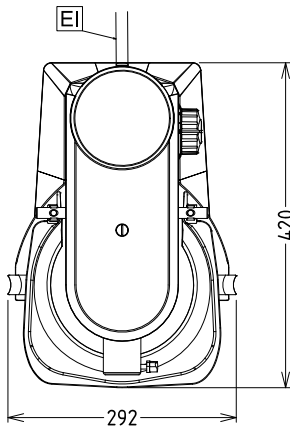

Sähkö

Jännite:

600196 (BE8BYA) 200-240 V/1N ph/50/60 Hz

Kokonaisteho:

0.6 kW

Kapasiteetti

Kapasiteetti:

8 L

Avaintieto

Ulkomitat, leveys: 292 mm

Ulkomitat, syvyys: 416 mm

Ulkomitat, korkeus: 527 mm

Nettopaino (kg): 19

Sisältyvät varusteet

- 1 kpl RST kulho 8 L yleiskoneeseen PNC 653766
- 1 kpl RST taikinakoukku 8 L yleiskoneeseen PNC 653767
- 1 kpl RST sekoitusmela 8 L yleiskoneeseen PNC 653768
- 1 kpl RST vispilä 8 L yleiskoneeseen PNC 653769

Lisävarusteet

- Lihamyhly 60 mm K liittimeen, 1 terälevy PNC 653043 ☐
- 3 terälevyä (3-4,5-8 mm) lihamyllyyn PNC 653044 ☐
- - NOT TRANSLATED - PNC 653296 ☐
- - NOT TRANSLATED - PNC 653298 ☐
- - NOT TRANSLATED - PNC 653300 ☐
- RST kulho 8 L yleiskoneeseen PNC 653766 ☐
- RST taikinakoukku 8 L yleiskoneeseen PNC 653767 ☐
- RST sekoitusmela 8 L yleiskoneeseen PNC 653768 ☐
- RST vispilä 8 L yleiskoneeseen PNC 653769 ☐
- Suljettu roikesuoja BE5/8 yleiskone lisälaiteliitännällä PNC 653782 ☐