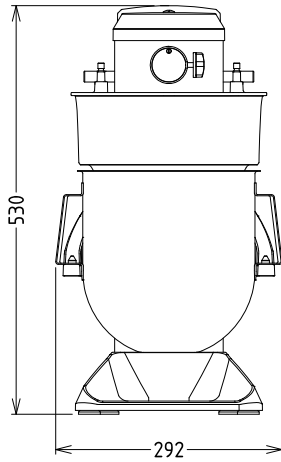

Edestä

EI = Sähköliitäntä

Päältä

Sähkö

Jännite:

600196 (BE8BYA) 200-240 V/1N ph/50/60 Hz

Kokonaisteho:

0.6 kW

Kapasiteetti

Kapasiteetti:

8 L

Avaintieto

Ulkomitat, leveys: 292 mm

Ulkomitat, syvyys: 416 mm

Ulkomitat, korkeus: 527 mm

Nettopaino (kg): 19

Sisältyvät varusteet

- 1 kpl RST kulho 8 L yleiskoneeseen PNC 653766
- 1 kpl RST taikinakoukku 8 L yleiskoneeseen PNC 653767
- 1 kpl RST sekoitusmela 8 L yleiskoneeseen PNC 653768
- 1 kpl RST vispilä 8 L yleiskoneeseen PNC 653769

Lisävarusteet

- Lihamyhly 60 mm K liittimeen, 1 terälevy PNC 653043 ☐
- 3 terälevyä (3-4,5-8 mm) lihamyllyyn PNC 653044 ☐
- - NOT TRANSLATED - PNC 653296 ☐
- - NOT TRANSLATED - PNC 653298 ☐
- - NOT TRANSLATED - PNC 653300 ☐
- RST kulho 8 L yleiskoneeseen PNC 653766 ☐
- RST taikinakoukku 8 L yleiskoneeseen PNC 653767 ☐
- RST sekoitusmela 8 L yleiskoneeseen PNC 653768 ☐
- RST vispilä 8 L yleiskoneeseen PNC 653769 ☐
- Suljettu roikesuoja BE5/8 yleiskone lisälaiteliitännällä PNC 653782 ☐