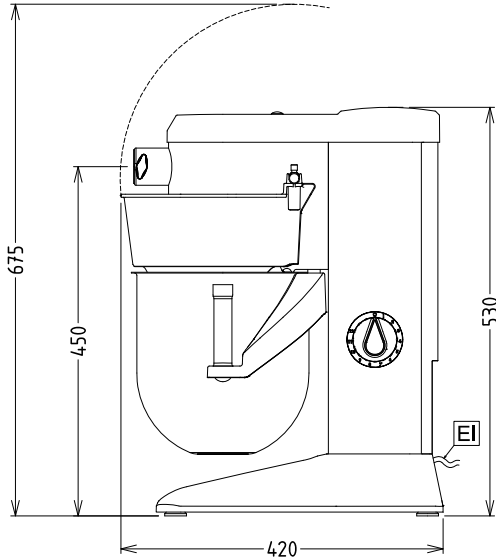

Sivulta

EI = Sähköliitäntä

Päältä